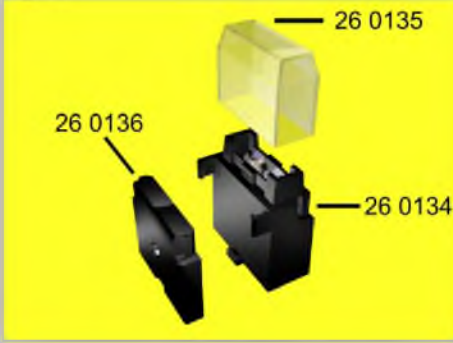

26 0126
ALTTAN ÇIKIŞLI
TEKLİ SİGORTA YUVASI TERMİNALİ
SET

FUSE HOLDER WITH AXIAL CONNECTION
COMPLETE