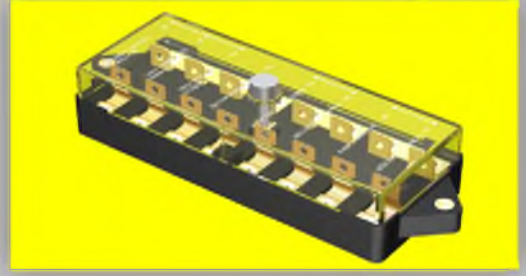

26 0206
YM. SİGORTA KUTUSU (12'Lİ)

BLADE FUSE HOLDER 12 - WAY

26 0203
YM. SİGORTA KUTUSU (6'Lİ)

BLADE FUSE HOLDER 6 - WAY

26 0127
MASSEY FERGUSON SİGORTA KUTUSU
MASSEY FERGUSON FUSE BOX FLAT TERMINAL

26 0108
STAYR SİGORTA KUTUSU
STAYR FUSE BOX