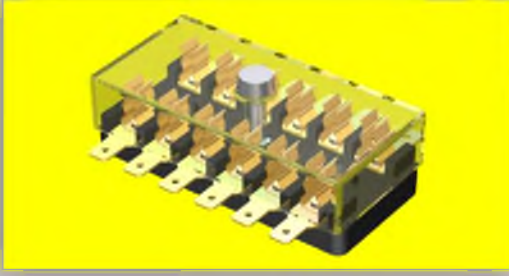

26 0206
YM. SİGORTA KUTUSU (12'Lİ)

BLADE FUSE HOLDER 12 - WAY

26 0203
YM. SİGORTA KUTUSU (6'Lİ)

BLADE FUSE HOLDER 6 - WAY

26 0127
MASSEY FERGUSON SİGORTA KUTUSU
MASSEY FERGUSON FUSE BOX FLAT TERMINAL

26 0108
STAYR SİGORTA KUTUSU
STAYR FUSE BOX