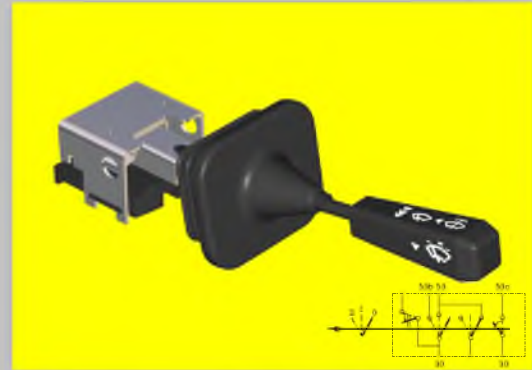

STEERING COLUMN SWITCH

34 0520
302 MERCEDES SİNYAL KOLU UZUN

STEERING COLUMN SWITCH

34 0521
302 MERCEDES SİNYAL KOLU KISA

STEERING COLUMN SWITCH

34 0524
STAYR SİNYAL KOLU

STEERING COLUMN SWITCH

34 0527
MAGIRUS SİLECEK KOLU