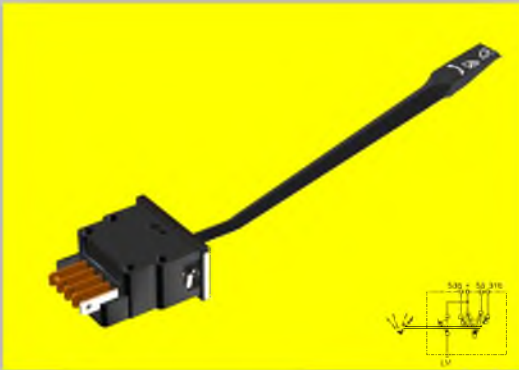

01 1510
RENAULT SİNYAL KOLU
SIGNAL SWITCH

01 1520
RENAULT SU SİLGİ KOLU
WIPER SWITCH

34 0530
TRAKTÖR SİNYAL KOLU
STEERING COLUMN SWITCH

BIÇAK SİĞORTA BLADE FUSE

MINI BIÇAK SİĞORTA
MINI BLADE FUSE

BIÇAK SİĞORTA
BLADE FUSE