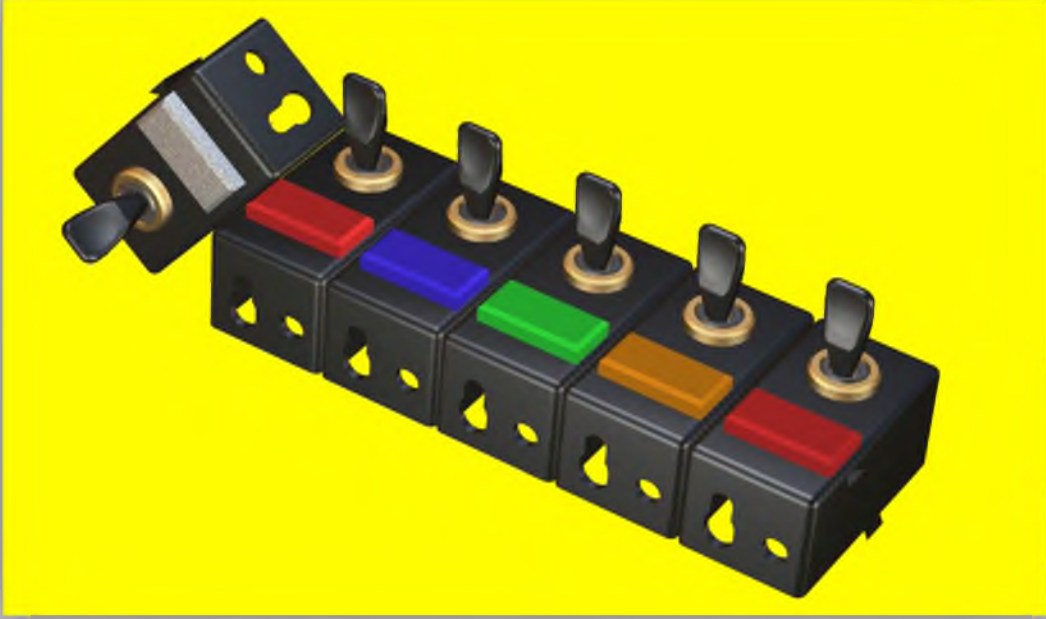

04 0411

04 0405

YM.YUVARLAK İKAZ LAMBASI

INDICATOR LIGHT

YUVARLAK İKAZ LAMBASI

INDICATOR LIGHT

● 02 0201
TEKLİ ANAHTAR ADAPTÖRÜ

CONTROL PANEL