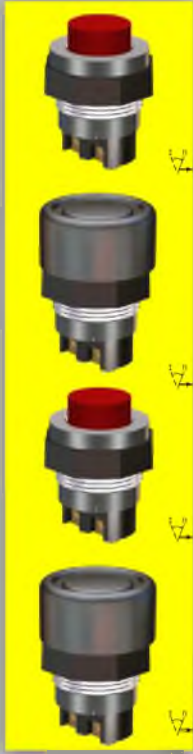

01 0501
ÇİFT ÇEKME Lİ ANAHTAR
HEADLIGHT PUSH-PULL SWITCH

01 0502
ÇİFT ÇEKME Lİ ANAHTAR
20 A SİĞORTALI
HEADLIGHT PUSH-PULL SWITCH
(20 A FUSE)

03 0101
PLASTİK BUTON
KLEMENSLİ

PUSH-BUTTON SWITCH

03 0105 03 0106

03 0102
PLASTİK BUTON
TERMİNAL Lİ

PUSH BUTTON SWITCH
6,3mm TERMINAL

03 0109 03 0110

03 0107
PLASTİK BUTON
TERMİNAL Lİ
ÜST KORUMA ŞAPKALI

PUSH BUTTON SWITCH
6,3mm TERMINAL
WITHDAMP - PROOF COVER

03 0108
PLASTİK BUTON
TERMİNAL Lİ
ÜST VE ALT KORUMA ŞAPKALI

PUSH BUTTON SWITCH
6,3mm TERMINAL
WITHDAMP - PROOF COVER
WHOLE BODY

03 0201
METAL BUTON

PUSH-BUTTON SWITCH METAL

● 03 0217 ● 03 0218

03 0203
METAL BUTON
ÜST KORUMA ŞAPKALI

PUSH-BUTTON SWITCH METAL
WITHDAMP - PROOFCOVER