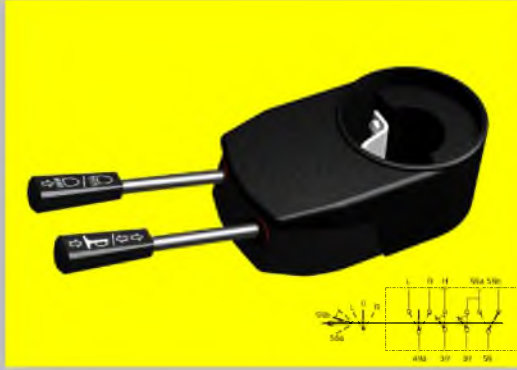

34 0512
50 NC SİNYAL KOLU

STEERING COLUMN SWITCH